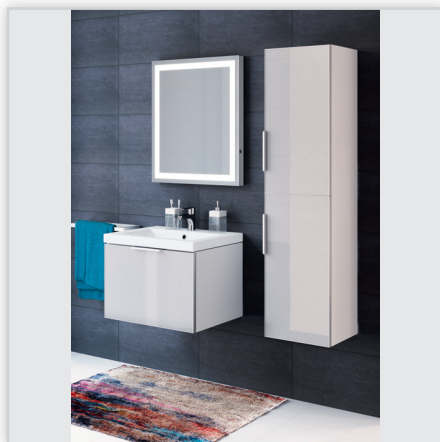

Ceramika COMO. Seria Como daje niezwykle wachlarz możliwości aranżacyjnych. Nowoczesna miska zawieszana z technologią CleanOn i cienką deską SLIM będzie komponować się w każdym wnętrzu łazienki. Prostokątna umywalka w wielu rozmiarach pozostawia duży wybór mebli do kompletowania – Mocca lub Mesta w wykończeniu drewnianym, uniwersalne białe Dahlia, czy nowoczesne Smart i Stillo.

Deski SLIM z łatwym wypinaniem. Cienkie deski toaletowe SLIM są nie tylko funkcjonalne, ale także nowoczesne w formie. Wysoką jakość i doskonałe parametry użytkowe desek SLIM gwarantują materiały oraz zastosowane nowatorskie rozwiązania. Warto zwrócić uwagę na bardzo praktyczny system łatwego wypinania deski ONE BUTTON EASY-OFF, który pozwala szybko i bez wysiłku wypiąć deskę za pomocą jednego przycisku. Ułatwia to znacznie czyszczenie deski oraz trudno dostępnych części toalety.

Koncept SMART. Wyobraź sobie łazienkę, w której zarówno duże przedmioty, jak i drobiazgi, można schować w specjalnie zaprojektowanych przegródkach oraz schowkach. Taka właśnie jest kolekcja łazienkowa Cersanit SMART. Każdy jej element został zaprojektowany z myślą o tym, aby maksymalnie ułatwić wykonywanie wszystkich łazienkowych czynności – system przegródek i organizacji, system „PUSH”, funkcjonalny reling, mobilny kontener meblowy, wysuwane lustro.