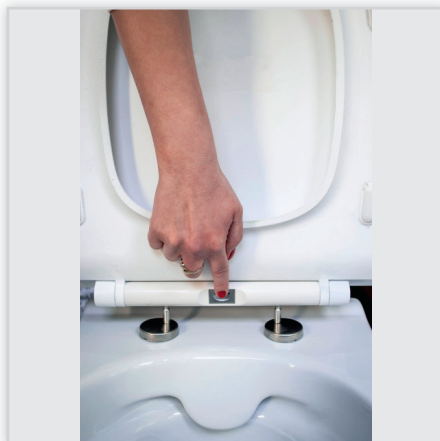

Deski SLIM z łatwym wypinaniem. Cienkie deski toaletowe SLIM są nie tylko funkcjonalne, ale także nowoczesne w formie. Wysoką jakość i doskonałe parametry użytkowe desek SLIM gwarantują materiały oraz zastosowane nowatorskie rozwiązania. Warto zwrócić uwagę na bardzo praktyczny system łatwego wypinania deski ONE BUTTON EASY-OFF, który pozwala szybko i bez wysiłku wypiąć deskę za pomocą jednego przycisku. Ułatwia to znacznie czyszczenie deski oraz trudno dostępnych części toalety.